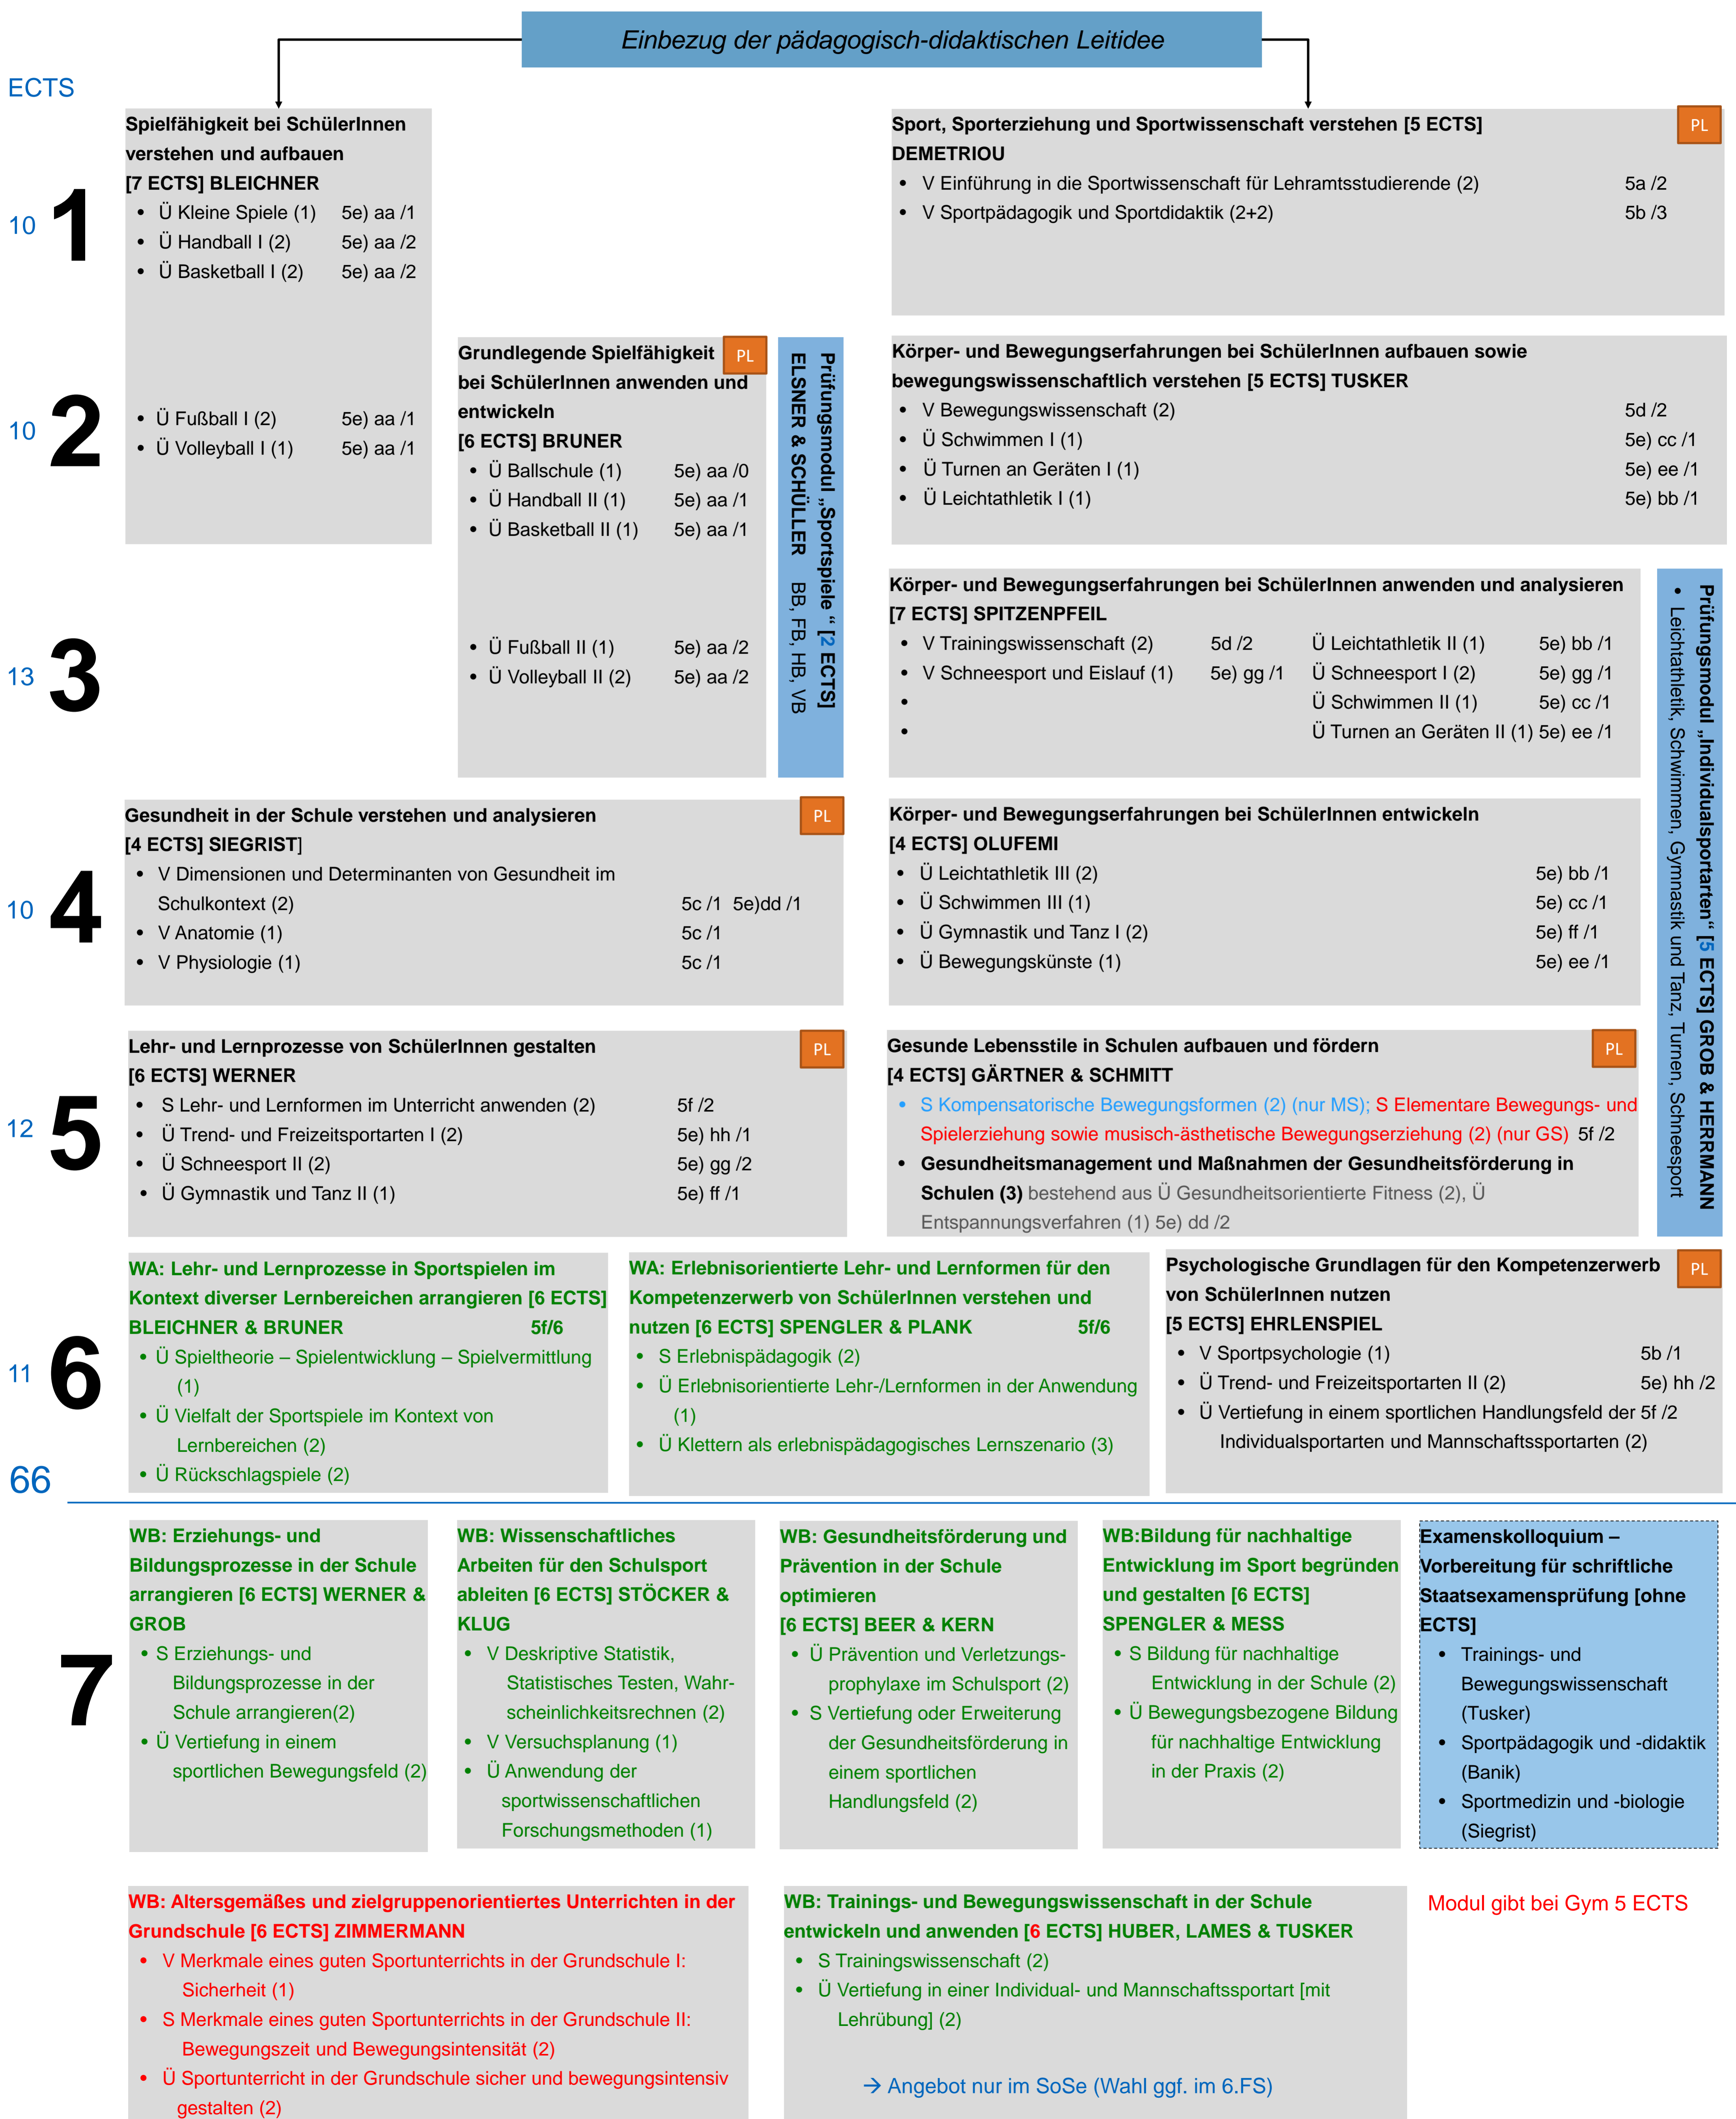

Unterrichtsfach Sport – bei den Veranstaltungen sind in Klammern die SWS angegeben; die grün gekennzeichneten Module sind Wahlmodule (im 6. Semester Wahl von 1 aus 2)

+6 ECTS im freien Bereich (ebenfalls aus WA oder WB erbringbar)